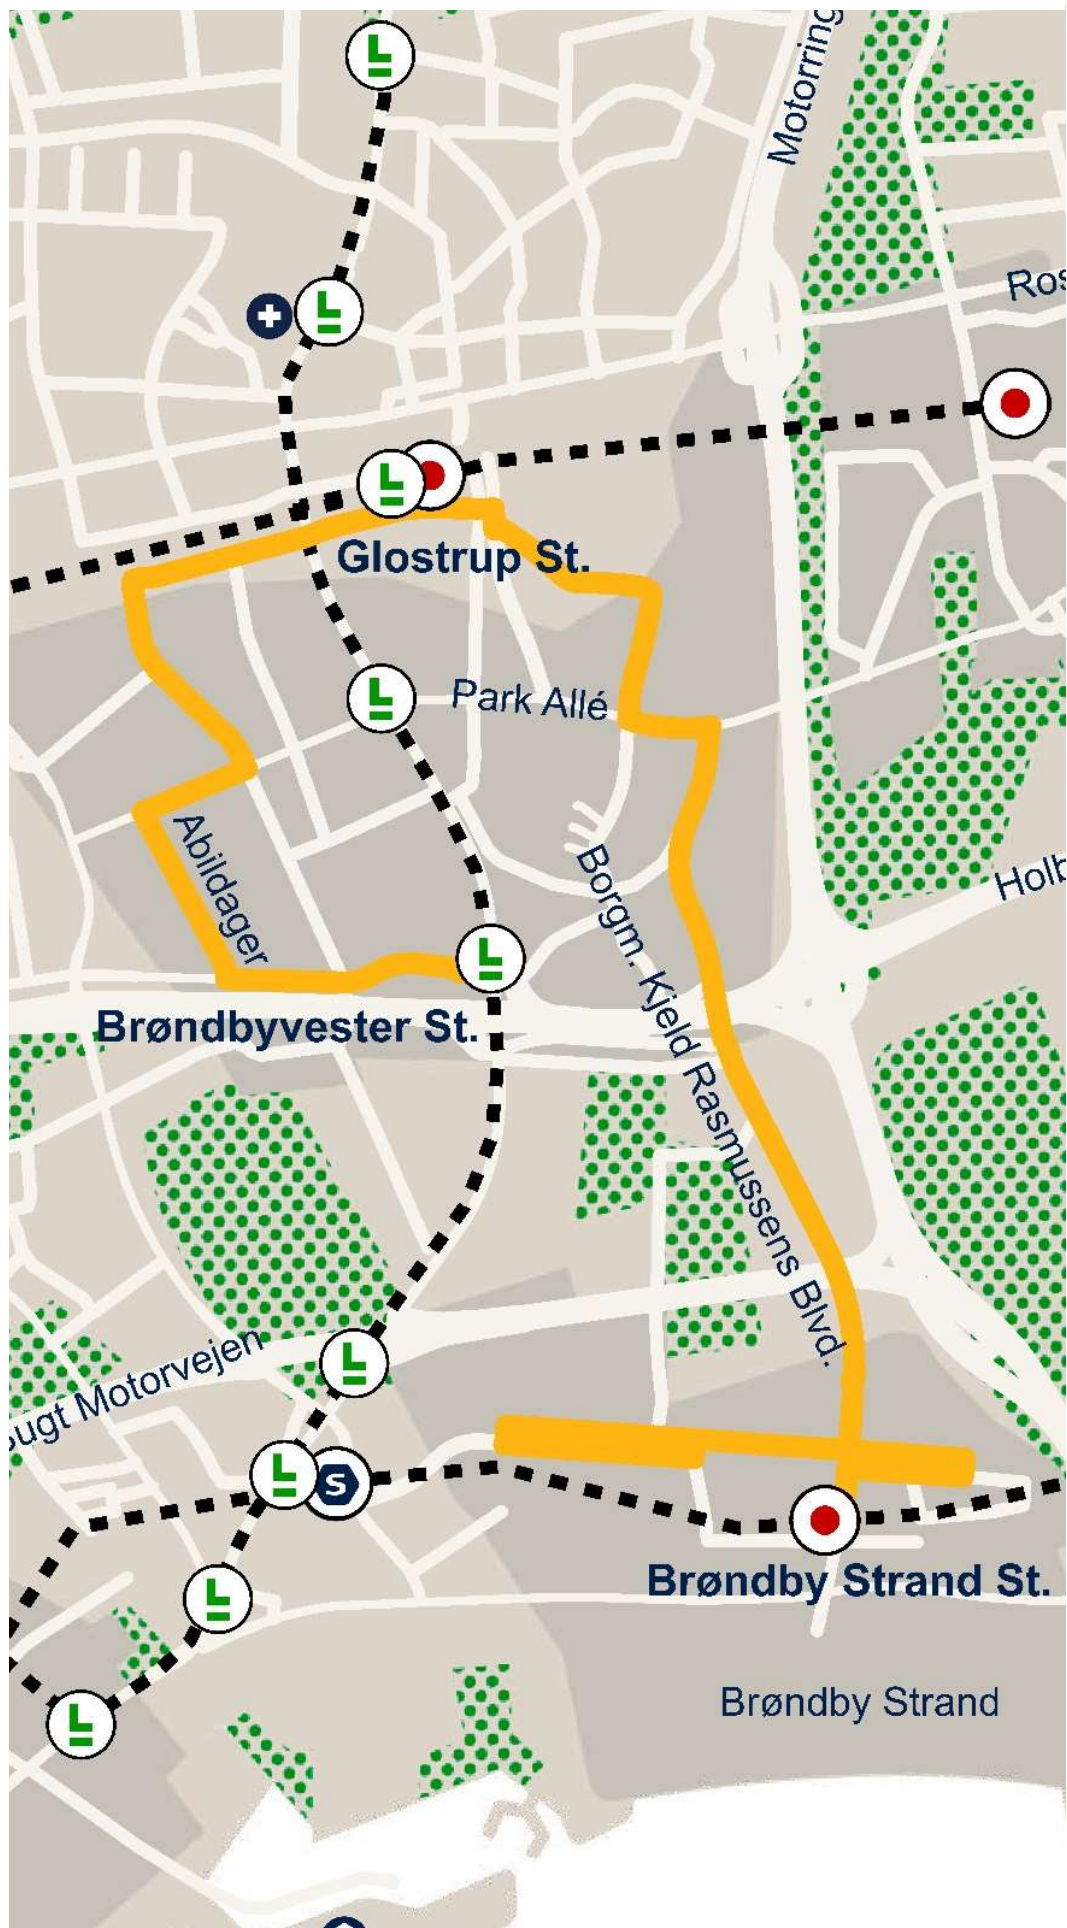

135 Brøndby Strand St. – Brøndbyvester St.

Stoppested

- Brøndby Strand St.
- Tranumparken
- Ulsøparken
- Hallingparken
- Dyringparken
- Dyringparken
- Hallingparken
- Gurrelund
- Æblehaven
- Tranumparken
- Albjergparken
- Lillegården
- Sydgårdsvej
- Brøndby Hallen
- Gl dhøj Centret
- Sognevej
- DBU Allé
- Ringerloddan
- Tranemosevej
- Glostrup St., Gosemosevej
- Plovmarksvej
- Rugmarksvej
- Banemarksvej 40
- Kornmarksvej
- Park Allé
- Gammelager
- Nyager
- Vallensbækvej
- Brøndbyvej
- Brøndbyvester St. (Vallensbækvej)